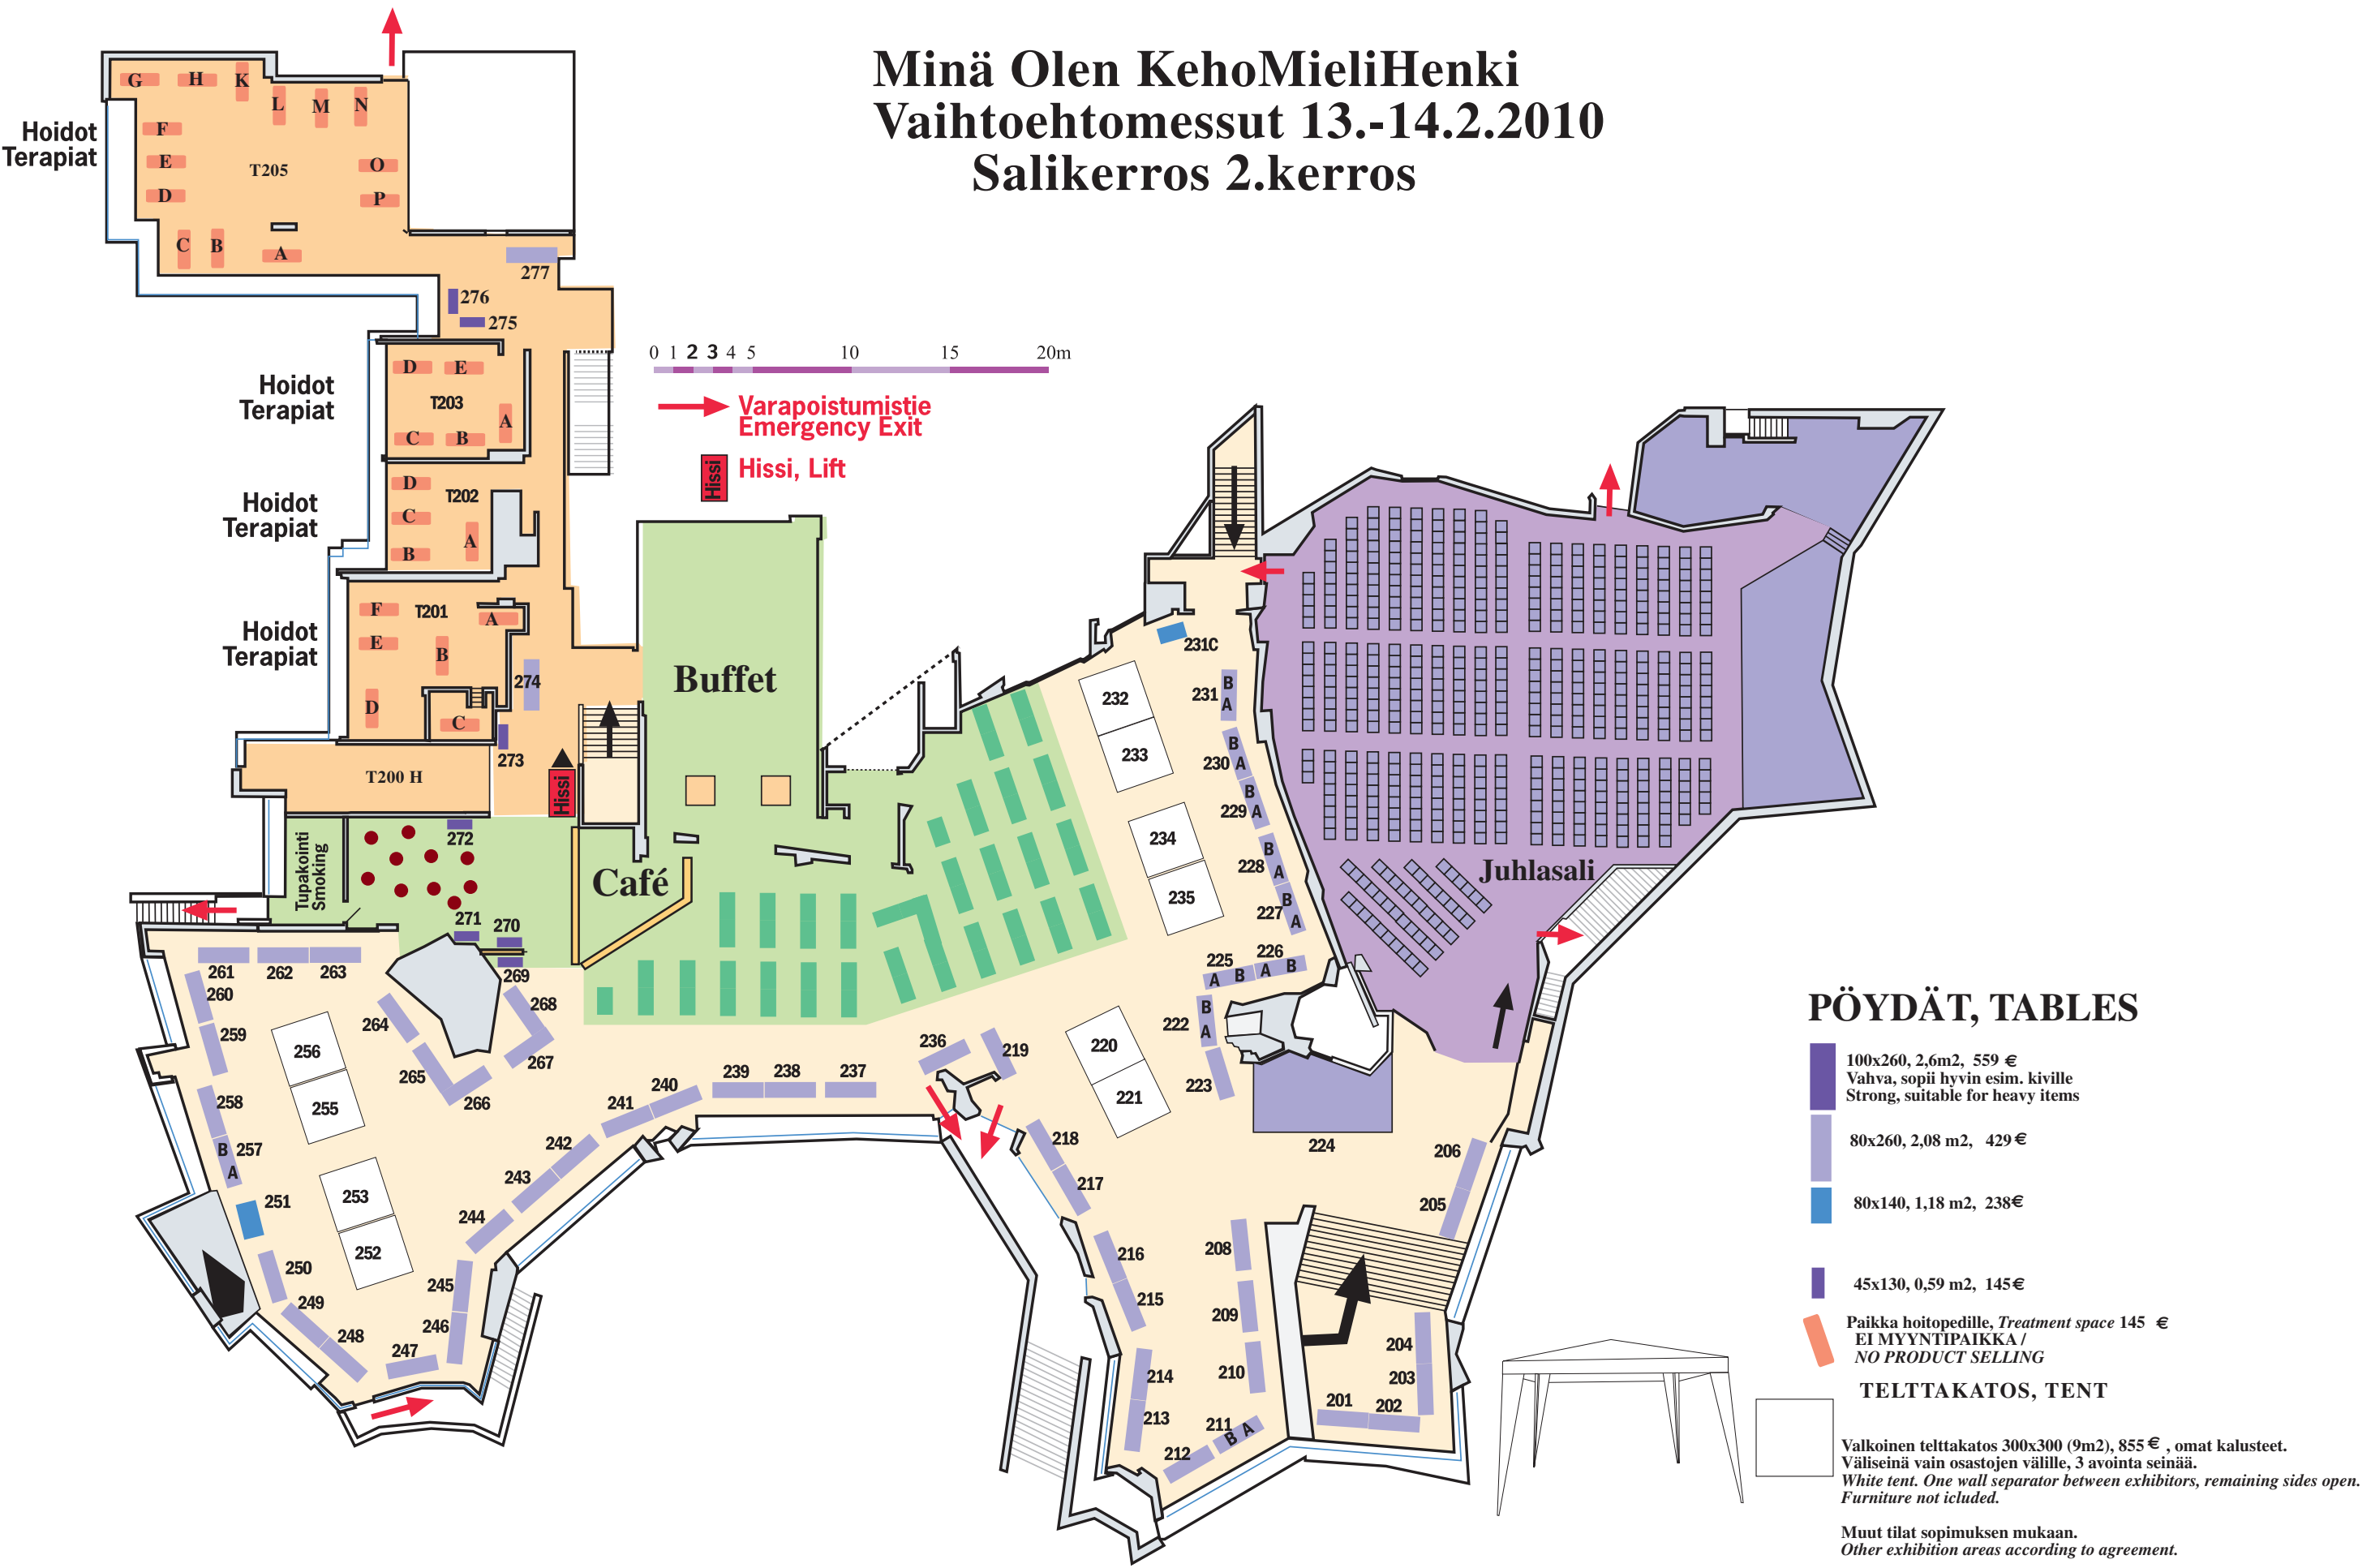

Minä Olen KehoMieliHenki Vaihtoehtomessut 13.-14.2.2010 Salikerros 2.kerros

PÖYDÄT, TABLES

- 100x260, 2,6m², 559 €
Vahva, sopii hyvin esim. kiville
Strong, suitable for heavy items
- 80x260, 2,08 m², 429 €
- 80x140, 1,18 m², 238 €
- 45x130, 0,59 m², 145 €
- Paikka hoitopedille, *Treatment space* 145 €
EI MYNTIPAikka /
NO PRODUCT SELLING

TELTTAKATOS, TENT

Valkoinen telttakatos 300x300 (9m²), 855 € , omat kalusteet.
Väliseinä vain osastojen välille, 3 avointa seinää.
*White tent. One wall separator between exhibitors, remaining sides open.
Furniture not included.*